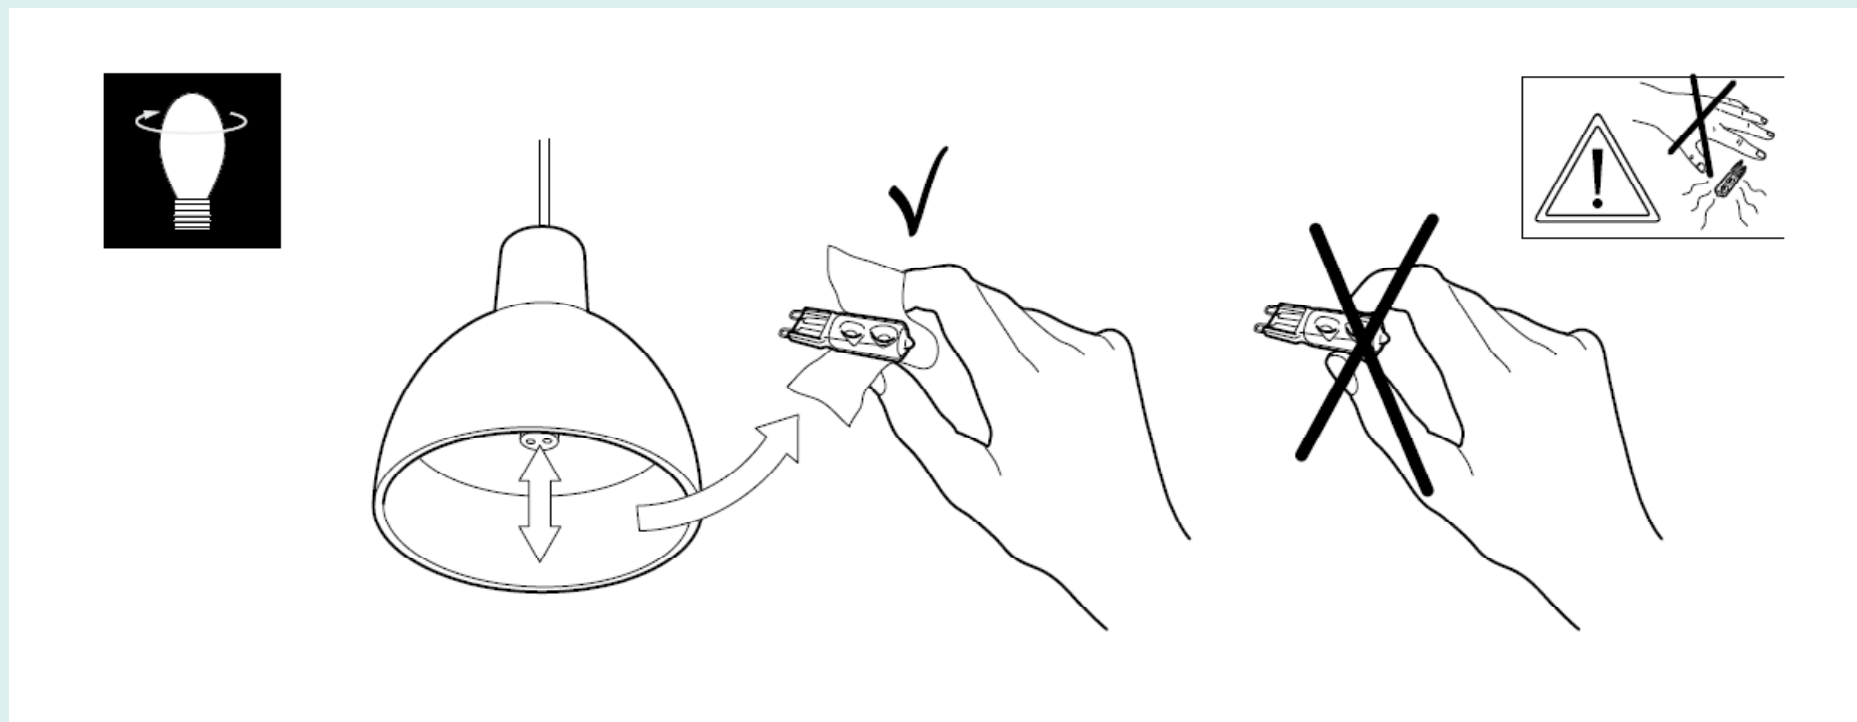

Maintenance

Changing the light source