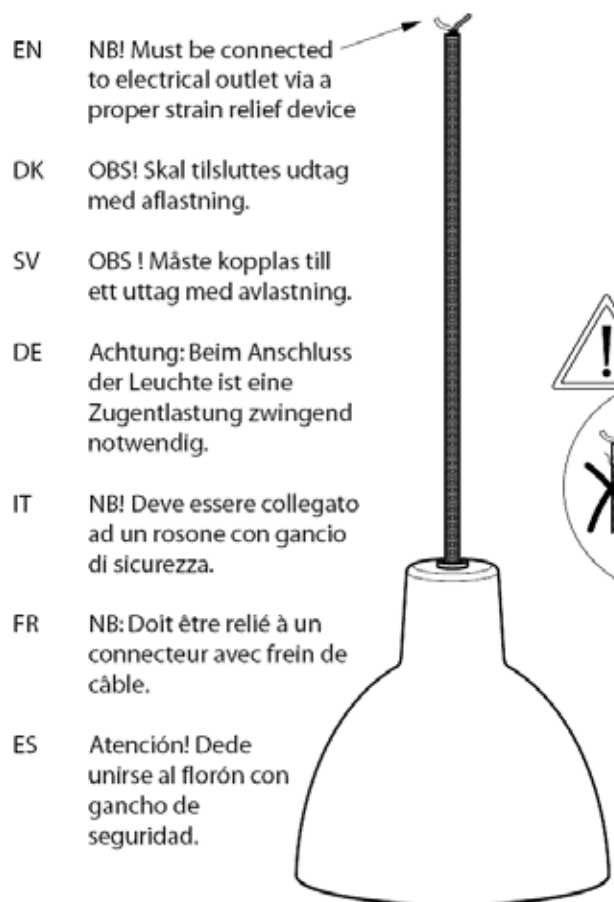

Logo: No logo.

Mounting: Cable type: Colour-braided silicone cord.
Cable length: 2.6 m.

Weight: Max. 0,5 kg.

Light source/Socket: 40W QT G9
Enclosed Energy Saving halopin 33W QT G9.

Canopy: No

Dimensions: Diameter 120mm, height 121mm.

Numbered.

Product Mounting

10000080269

EN NB! Must be connected to electrical outlet via a proper strain relief device

DK OBS! Skal tilsluttes udtag med aflastning.

SV OBS! Måste kopplas till ett uttag med avlastning.

DE Achtung: Beim Anschluss der Leuchte ist eine Zugentlastung zwingend notwendig.

IT NB! Deve essere collegato ad un rosone con gancio di sicurezza.

FR NB: Doit être relié à un connecteur avec frein de câble.