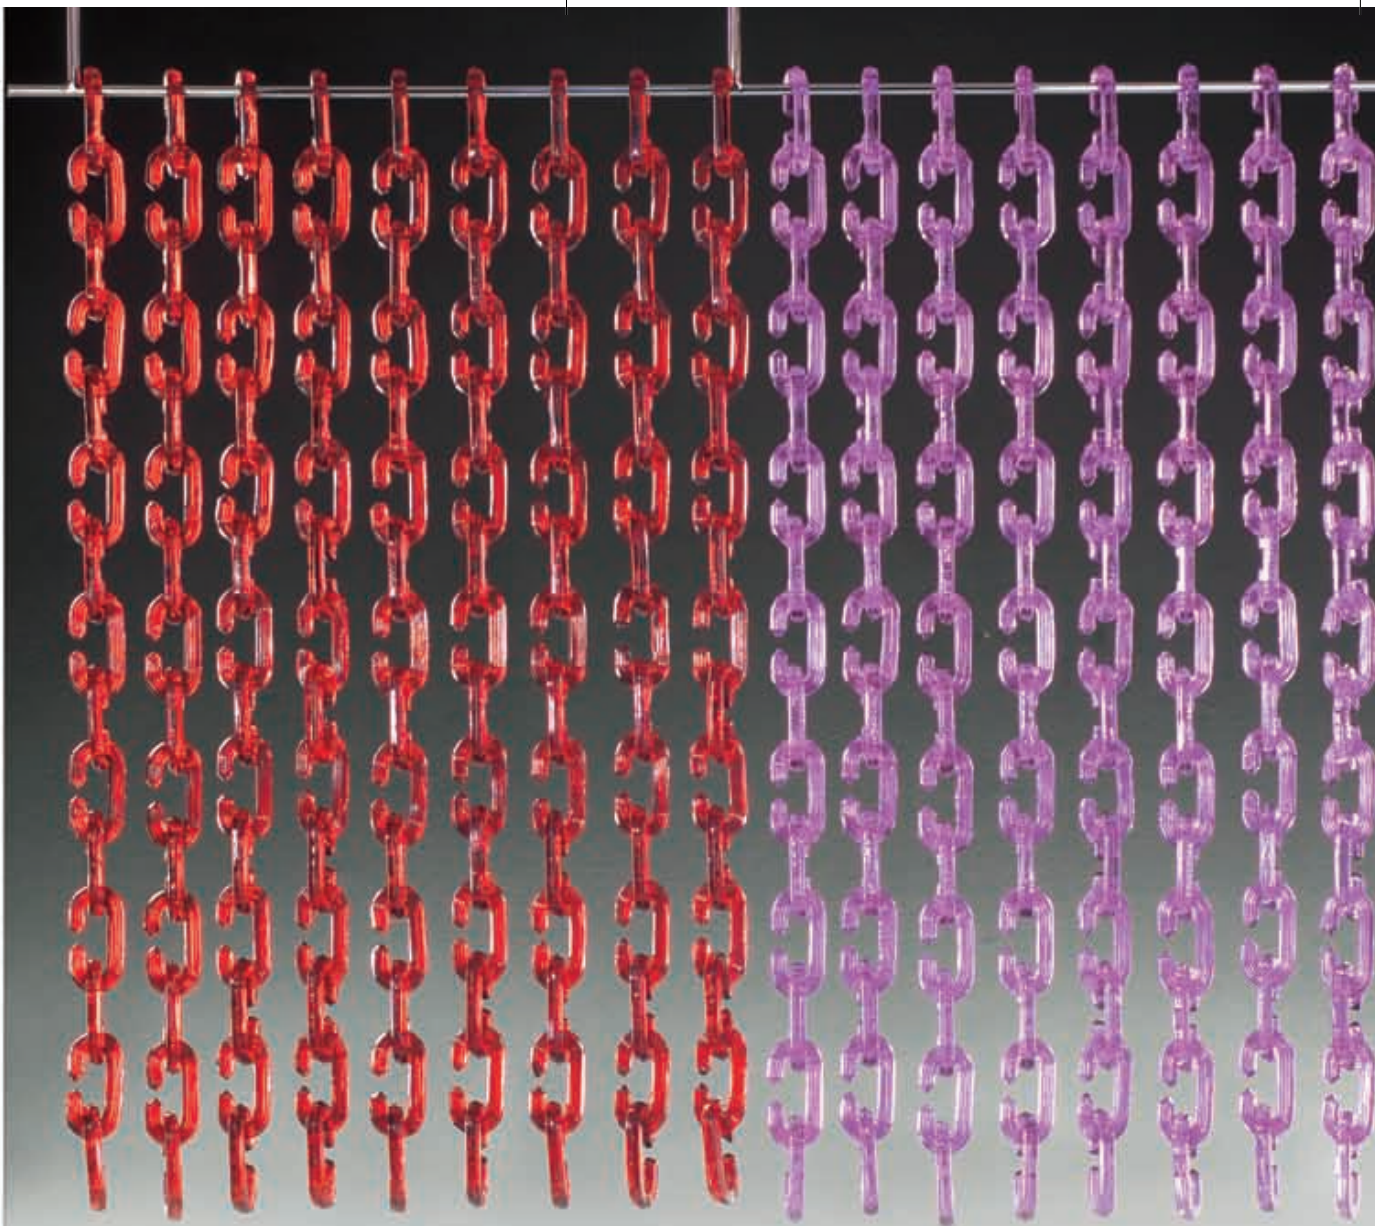

Lamp collection in Classical style in blown glass and acrylic crystal available in crystal, blue, red, black, white colours. Chrome or brass metal frame.

Vienna Plus parete 2L
L 39 • H 28 • sp 24

Vienna Plus tavolo 6L
Ø 48 • H 55

Vienna Plus

Vienna Plus 10L Ø 75 • H 46

Vienna Plus 18L Ø 75 • H 46

Murano Dreaming

Collezione di lampade composte da elementi in vetro trasparente o colorato, realizzabili su specifiche del cliente. L'elemento in vetro è stato disegnato dall'Arch. Alessandro Lenarda.