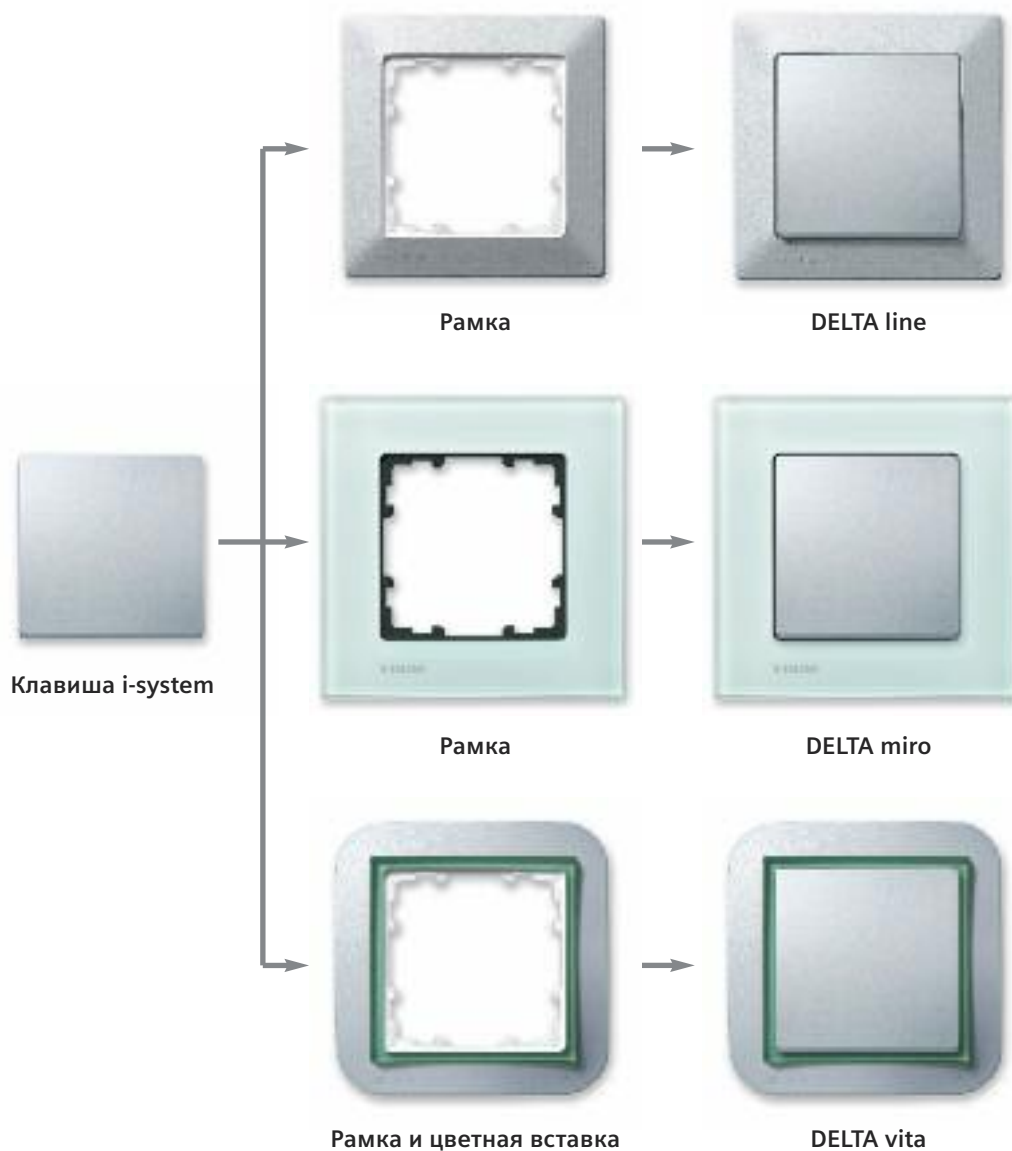

- Фиксированная временная задержка в 2 минуты
- Регулировка уровня пороговой освещенности и чувствительности

Встраиваемый датчик движения, вариант "Комфорт":

- Программируемая временная задержка от 10 сек. до 30 мин.
- Функция обучения "Teach-in": просто прикройте датчик ладонью и текущий уровень освещенности будет запомнен как пороговая освещенность.
- Выбор "Постоянно включен ON", "Постоянно выключен OFF", или "автоматический" режимов в любое время

Встраиваемый датчик движения DELTA reflex IP 55 датчик движения и пульт управления

i-system – модульная система

Уникальная гибкость. Одним взглядом.

Быть гибким.

Всякий, кто выбирает любой набор продуктов, базируемый на i-system, выбирает универсальность и функциональность. И они выбирают также одну из трех серий DELTA с великолепным дизайном. Преимущество всего этого в том, что все функции могут быть обрамлены любыми рамками из этих серий. Для того, чтобы поменять любой дизайн из набора i-system, все что вам надо сделать - это просто заменить рамку. Модернизация или замена рамки после возможна в любое время. И это относится ко всем старым механизмам, выпускаемым с 1973 года.

i-system одним взглядом:

- Гибкий набор модульных продуктов с размерами 55 x 55 мм для серий розеток и выключателей DELTA line, DELTA vita и DELTA miro
- Клавиши, накладки и розетки следующих цветов: титановобелый, электробелый, черный металл и алюминиевый металл.
- Набор прокладок для увеличения степени защиты до IP44
- Большой набор компонентов для:
 - Связи
 - Сетей данных и передачи звука
 - Управления жалюзи/рольставнями*
 - Временные функции
 - Управление температурой
 - Диммеры*
 - Датчики движения
 - Связь с GAMMA *instabus*