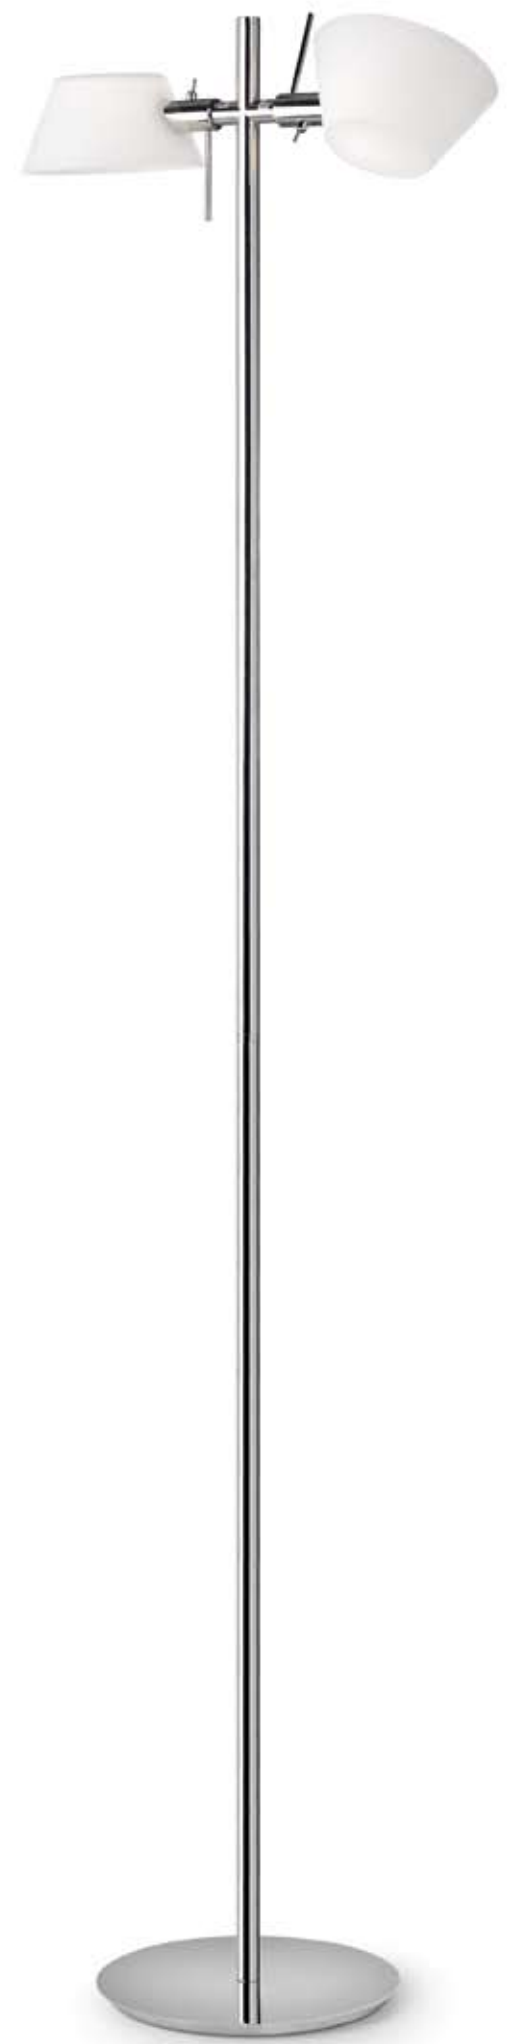

si la luz pudiera vestirse, pediría

elegante
práctica
versátil

pantalla giratoria

320°

[cristal triplex opal]

◀ ¿ cuál es tu color ?

disponemos de cinco colores distintos, totalmente combinables.

para cada espacio una combinación, una forma, un color, ...

ref. 2061
aplique articulado cromo 1 luz
G9 - 40W máx.
51 cm
15 cm
13 cm

ref. 2060
aplique cromo 1 luz
G9 - 40W máx.
20 cm
15 cm
12 cm

ref. 2062
sobremesa cromo 1 luz
G9 - 40W máx.
23 cm
40 cm

ref. 2064
pie de salón cromo 2 luces
G9 - 40W máx.
42 cm
161 cm

ref. 2063
lámpara cromo 2 luces
G9 - 40W máx.
42 cm
81 / 51 cm

ref. 2065
lámpara cromo 4 luces
G9 - 40W máx.
64 cm
81 / 51 cm

ref. 2066
lámpara cromo 6 luces
G9 - 40W máx.
78 cm
81 / 51 cm

C / Pallars, 84 - 08018 Barcelona - Spain
tel. +34 93 485 55 52 - fax +34 93 300 28 84
autopi@aleiluminacion.com