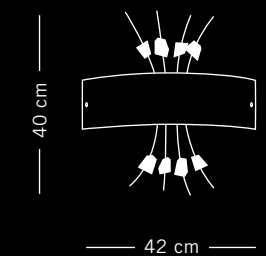

LP 6/255
1 x max 100 W E27
0
1 x max 150 R7S