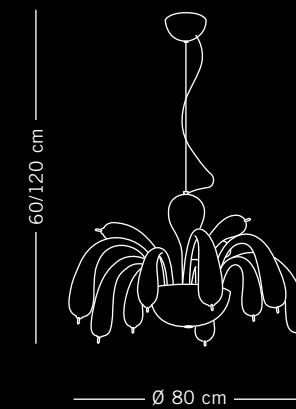

# STONES

**LP 6/255**  
L 42 cm - H 12 cm - H totale 40 cm

# STONES

LS 4/255  
Ø 46 cm - H 26 cm

## REDENTOR

LS 4/254 9 LUCI  
LS 5/254 12 LUCI  
Ø 80 cm - H 32 cm

# REDETOR

MONTATURA IN CROMO.

VETRO PYREX  
SOFFIATO TRASPARENTE  
O CROMATO.

**LP 6/254**  
L 22 cm - H 31 cm  
SP → 16 cm

**LP 6/254**  
2 x max 20 W G4

**LS 4/254**  
9 x max 20 W G4

**LS 5/254**  
12 x max 20 W G4