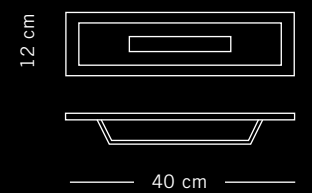

RETTANGOLO

MONTATURA CROMO.

VETRO SABBIAIO O NERO.

LP 6/257

1 x max 200 W R7S

1 x max 24 W 2G11

LP 5/253
L 30 cm - H 32 cm