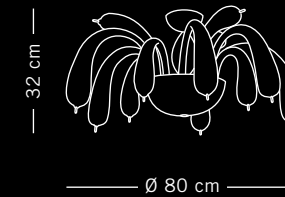

LS 4/254
9 x max 20 W G4

LS 5/254
12 x max 20 W G4