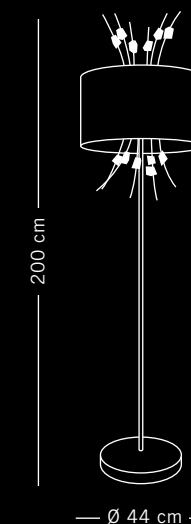

# STONES

**LP 6/255**  
L 42 cm - H 12 cm - H totale 40 cm

# STONES

LS 4/255  
Ø 46 cm - H 26 cm

# STONES

MONTATURA IN CROMO.

DIFFUSORE BIANCOLATTE,  
PARTICOLARI DISPONIBILI IN ROSSO,  
CRISTALLO, AMBRA E AMETISTA.

**LP 6/255**  
1 x max 100 W E27  
0  
1 x max 150 R7S

**LS 4/255**  
3 x max 60 W E27

**LT 1/255**  
1 x max 60 W G9

**SP 8/255**  
3 x max 60 W E27

**PI 3/255**  
3 x max 60 W E27

**LT 1/255**  
Ø 14 cm - H 42 cm