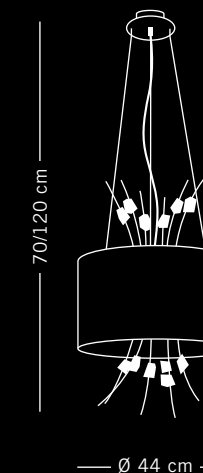

# STONES

**LP 6/255**  
L 42 cm - H 12 cm - H totale 40 cm

# STONES

LS 4/255  
Ø 46 cm - H 26 cm

# STONES

MONTATURA IN CROMO.

DIFFUSORE BIANCOLATTE,  
PARTICOLARI DISPONIBILI IN ROSSO,  
CRISTALLO, AMBRA E AMETISTA.

**LP 6/255**  
1 x max 100 W E27  
0  
1 x max 150 R7S

**LS 4/255**  
3 x max 60 W E27

**LT 1/255**  
1 x max 60 W G9

**SP 8/255**  
3 x max 60 W E27

**PI 3/255**  
3 x max 60 W E27

**LT 1/255**  
Ø 14 cm - H 42 cm