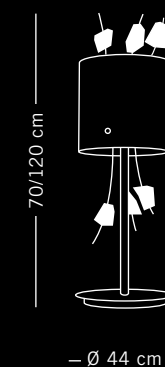

# STONES

**LP 6/255**  
L 42 cm - H 12 cm - H totale 40 cm

# STONES

LS 4/255  
Ø 46 cm - H 26 cm

# STONES

MONTATURA IN CROMO.

DIFFUSORE BIANCOLATTE,  
PARTICOLARI DISPONIBILI IN ROSSO,  
CRISTALLO, AMBRA E AMETISTA.

**LP 6/255**  
1 x max 100 W E27  
0  
1 x max 150 R7S

**LS 4/255**  
3 x max 60 W E27

**LT 1/255**  
1 x max 60 W G9

**SP 8/255**  
3 x max 60 W E27

**PI 3/255**  
3 x max 60 W E27

**LT 1/255**  
Ø 14 cm - H 42 cm