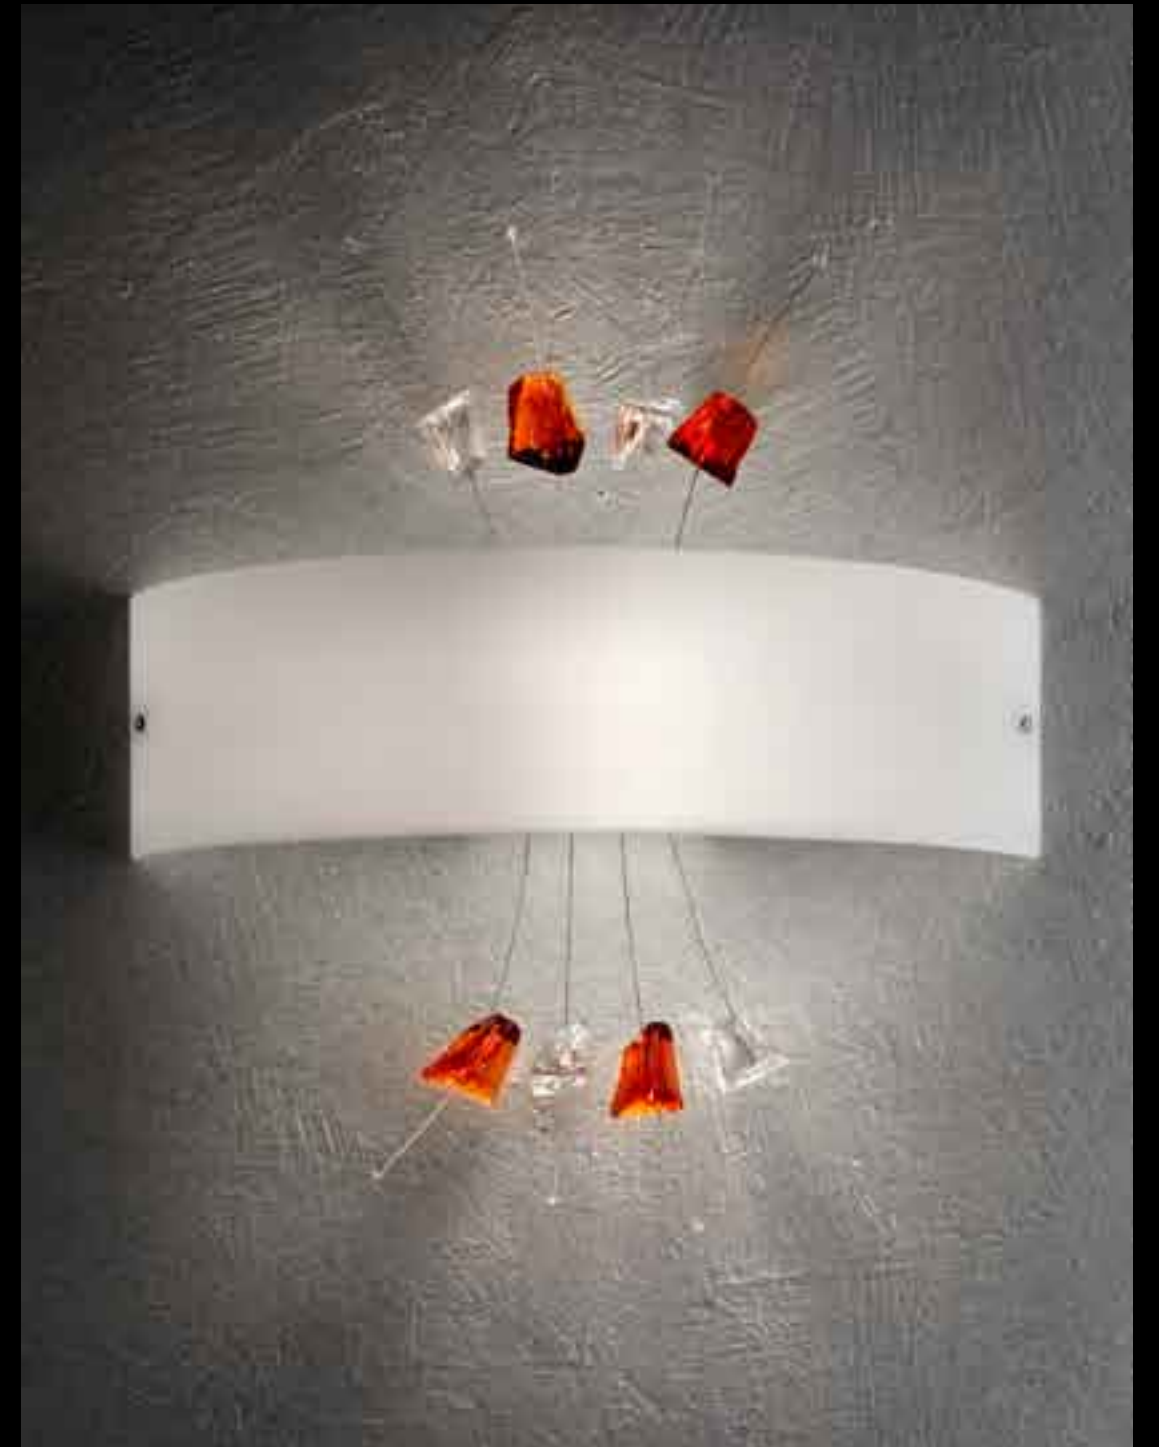

STONES

LP 6/255
L 42 cm - H 12 cm - H totale 40 cm