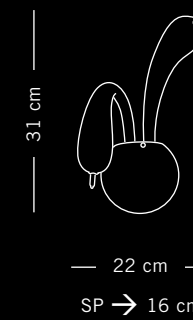

LP 6/254
2 x max 20 W G4