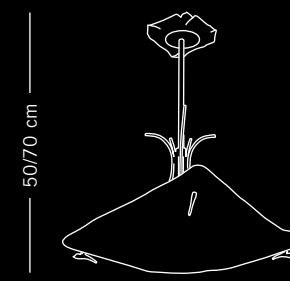

— 70 X 70 cm —

SP 8/253

3 x max 75 W E27
0
1 x max 200W R7S