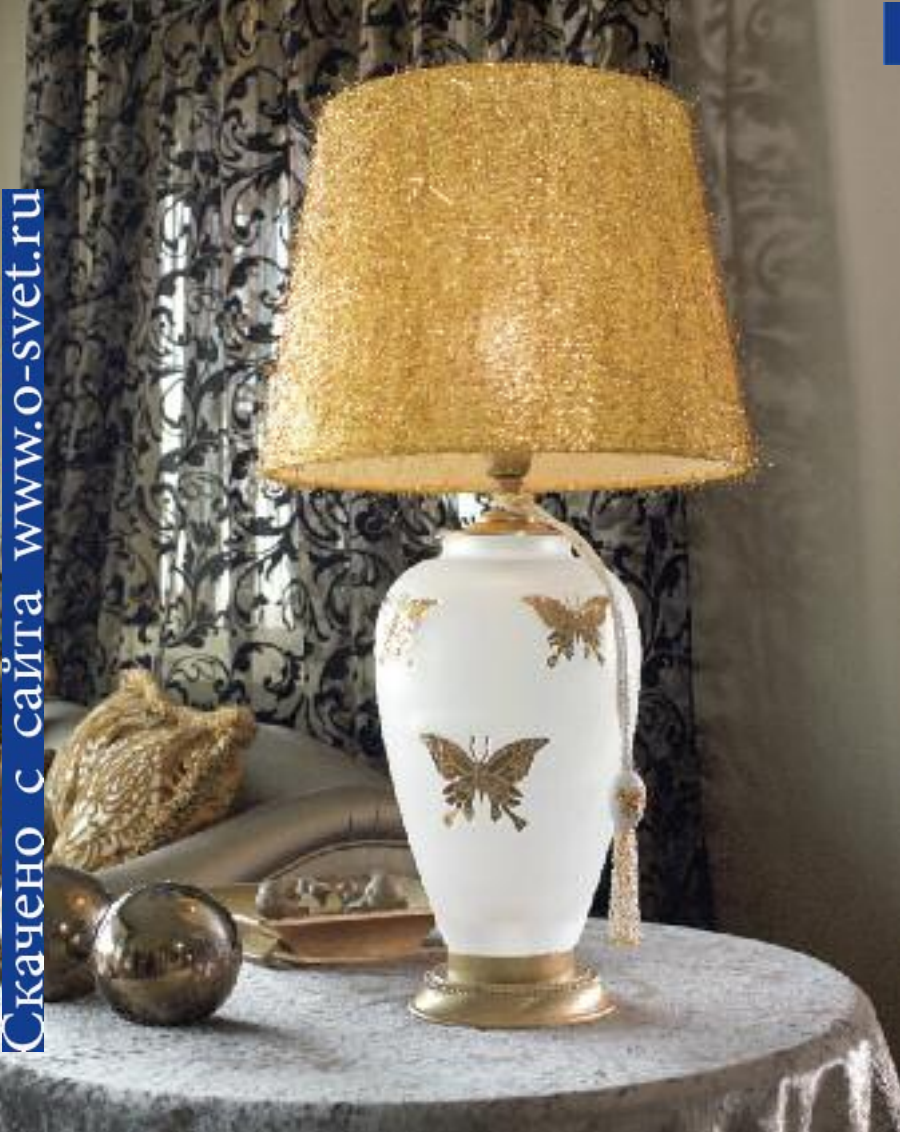

Art. 1398
h 75 cm • P Ø 40 cm
1x60W E27