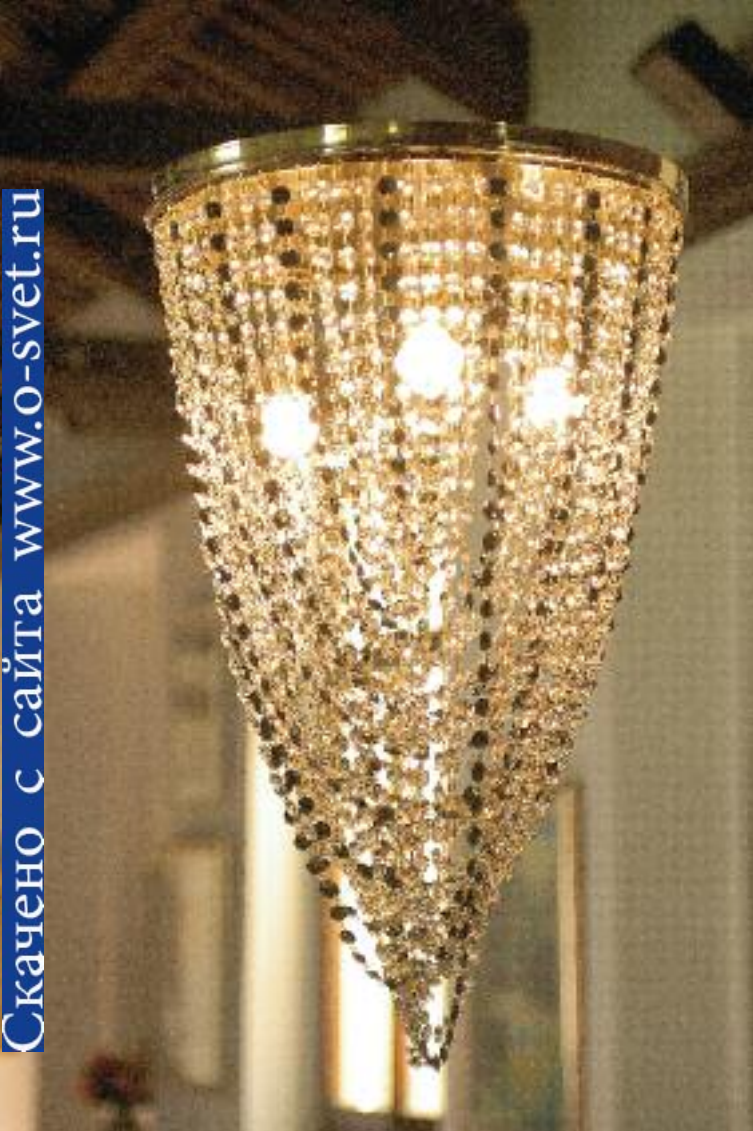

Art. 1391 TR  
h 62 cm • P Ø 25 cm  
1x60W E14

Art. 1391 A1  
h 62 cm • P Ø 25 cm  
1x60W E14

Art. **1386 A**  
h 40 cm • P Ø 40 cm  
1x60W E27

Art. **1386 FL**  
h 165 cm • P Ø 50 cm  
2x60W E27

Art. **1386 G**  
h 56 cm • P Ø 45 cm  
1x60W E27